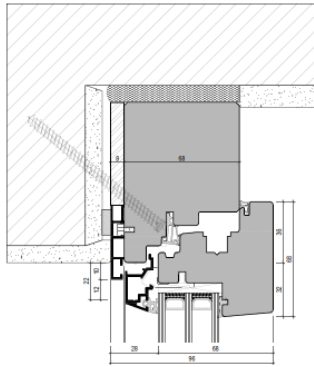

Nature Plus 2 swiss

AUSFÜHRUNG	STANDARD	OPTIONAL
Sicherheit	Grundsicherheit	AS1, AS2, AS3 (angelehnt an RC Richtlinien)
Wärmedämmung	Uw ca. 0.9W/m²K	Uw 0.8W/m²K
Dichtungen - Typ - Dichtungssysteme - Anzahl	EPDM 1 Mitteldichtung / 1 Überschlagsdichtung 2	
Griffe - Öffnungsart - Farbe	Dreh Weiss / Alu eloxiert	Dreh-Kipp / Elektrisch Weitere Modelle und Farben auf Anfrage
Rahmen - Material - Farbe innen - Farbe aussen - Rahmenbreite - Rahmenbautiefe	Fichte / Tanne KVZ RAL 9016 RAL 9016 102 mm 76 mm	Diverse Holzarten möglich Diverse Farben möglich gemäss Muster Alle Farben nach RAL und NCS möglich Individuelle Anpassung möglich
Beschläge	Sichtbare Beschläge	Verdeckte Beschläge möglich
Glas	Isolierglas 3-fach 4/12/4/12/4 Ug-Wert 0,7W/m²K Warmer Randverbund	Isolierglas bis Ug-Wert 0.4 möglich Verbundsicherheitsglas / ESG Schallschutzglas Diverse Ornamentgläser Fenster sprossen in verschiedenen Ausführungen
Schallschutz	32 dB	Bis 52 dB mit Ug-Wert 1.1 W/m²K
Sonnenschutz	g-Wert 55%	Andere Werte auf Anfrage
Wetterschenkel	Alu eloxiert	Alle Farben nach RAL oder NCS sind möglich
Zubehör		Insektenschutzgitter Aussenbeschattung/Innenbeschattung Katzentüre Integrierte Lüfter
Garantie	2 Jahre	
Recycling	97,5% aller Materialien unserer Fenster werden wiederverwertet	

Bis heute haben weit über 20'000 Kunden der Firma Alpstege Fenster AG das Vertrauen geschenkt. Gerne zählen wir auch Sie zu unseren neuen und zufriedenen Kunden.

Bauen oder renovieren Sie ein Ein- oder Mehrfamilienhaus, eine Überbauung, ein Hotel, eine Geschäfts- oder Industrieliegenschaft?

Unsere Fenstersysteme haben sich bei unserer grossen Kundschaft seit vielen Jahren bewährt. Unsere erfahrenen Mitarbeiter freuen sich, Ihnen ihr Können unter Beweis zu stellen.

Alpstege Fenster AG

Alpstege Fenster AG
Niederl. Kirchweg 15 · 5600 Lenzburg
Tel. 062 888 80 50 · Fax 062 888 70 20
www.alpstege.ch