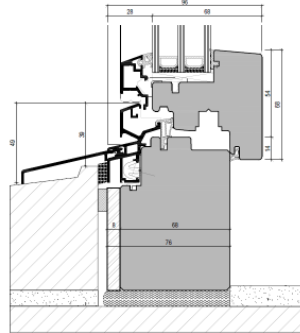

Nature Plus 2 swiss

AUSFÜHRUNG	STANDARD	OPTIONAL
Sicherheit	Grundsicherheit	AS1, AS2, AS3 (angelehnt an RC Richtlinien)
Wärmedämmung	Uw ca. 0.9W/m²K	Uw 0.8W/m²K
Dichtungen - Typ - Dichtungssysteme - Anzahl	EPDM 1 Mitteldichtung / 1 Überschlagsdichtung 2	
Griffe - Öffnungsart - Farbe	Dreh Weiss / Alu eloxiert	Dreh-Kipp / Elektrisch Weitere Modelle und Farben auf Anfrage
Rahmen - Material - Farbe innen - Farbe aussen - Rahmenbreite - Rahmenbautiefe	Fichte / Tanne KVZ RAL 9016 RAL 9016 102 mm 76 mm	Diverse Holzarten möglich Diverse Farben möglich gemäss Muster Alle Farben nach RAL und NCS möglich Individuelle Anpassung möglich
Beschläge	Sichtbare Beschläge	Verdeckte Beschläge möglich
Glas	Isolierglas 3-fach 4/12/4/12/4 Ug-Wert 0,7W/m²K Warmer Randverbund	Isolierglas bis Ug-Wert 0.4 möglich Verbundsicherheitsglas / ESG Schallschutzglas Diverse Ornamentgläser Fenster sprossen in verschiedenen Ausführungen
Schallschutz	32 dB	Bis 52 dB mit Ug-Wert 1.1 W/m²K
Sonnenschutz	g-Wert 55%	Andere Werte auf Anfrage
Wetterschenkel	Alu eloxiert	Alle Farben nach RAL oder NCS sind möglich
Zubehör		Insektenschutzgitter Aussenbeschattung/Innenbeschattung Katzentüre Integrierte Lüfter
Garantie	2 Jahre	
Recycling	97,5% aller Materialien unserer Fenster werden wiederverwertet	

Bis heute haben weit über 20'000 Kunden der Firma Alpstege Fenster AG das Vertrauen geschenkt. Gerne zählen wir auch Sie zu unseren neuen und zufriedenen Kunden.

Bauen oder renovieren Sie ein Ein- oder Mehrfamilienhaus, eine Überbauung, ein Hotel, eine Geschäfts- oder Industrieliegenschaft?

Unsere Fenstersysteme haben sich bei unserer grossen Kundschaft seit vielen Jahren bewährt. Unsere erfahrenen Mitarbeiter freuen sich, Ihnen ihr Können unter Beweis zu stellen.

Alpstege Fenster AG

Alpstege Fenster AG
Niederl. Kirchweg 15 · 5600 Lenzburg
Tel. 062 888 80 50 · Fax 062 888 70 20
www.alpstege.ch