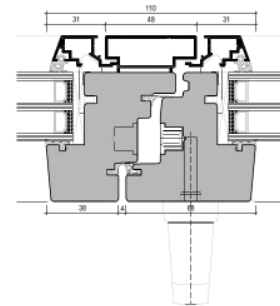

Der Wetterschenkel ist in der Höhe beweglich und passt sich der Neigung der Fensterbank an.

Dank spannungsfreier Montage kann der Bauanschluss dauerhaft abgedichtet werden.

Nature Plus 2 swiss

AUSFÜHRUNG	STANDARD	OPTIONAL
Sicherheit	Grundsicherheit	AS1, AS2, AS3 (angelehnt an RC Richtlinien)
Wärmedämmung	Uw ca. 0.9W/m ² K	Uw 0.8W/m ² K
Dichtungen - Typ - Dichtungssysteme - Anzahl	EPDM 1 Mitteldichtung / 1 Überschlagsdichtung 2	
Griffe - Öffnungsart - Farbe	Dreh Weiss / Alu eloxiert	Dreh-Kipp / Elektrisch Weitere Modelle und Farben auf Anfrage
Rahmen - Material - Farbe innen - Farbe aussen - Rahmenbreite - Rahmenbautiefe	Fichte / Tanne KVZ RAL 9016 RAL 9016 102 mm 76 mm	Diverse Holzarten möglich Diverse Farben möglich gemäss Muster Alle Farben nach RAL und NCS möglich Individuelle Anpassung möglich
Beschläge	Sichtbare Beschläge	Verdeckte Beschläge möglich
Glas	Isolierglas 3-fach 4/12/4/12/4 Ug-Wert 0,7W/m ² K Warmer Randverbund	Isolierglas bis Ug-Wert 0.4 möglich Verbundsicherheitsglas / ESG Schallschutzglas Diverse Ornamentgläser Fenster sprossen in verschiedenen Ausführungen
Schallschutz	32 dB	Bis 52 dB mit Ug-Wert 1.1 W/m ² K
Sonnenschutz	g-Wert 55%	Andere Werte auf Anfrage
Wetterschenkel	Alu eloxiert	Alle Farben nach RAL oder NCS sind möglich
Zubehör		Insektenschutzgitter Aussenbeschattung/Innenbeschattung Katzentüre Integrierte Lüfter
Garantie	2 Jahre	
Recycling	97,5% aller Materialien unserer Fenster werden wiederverwertet	